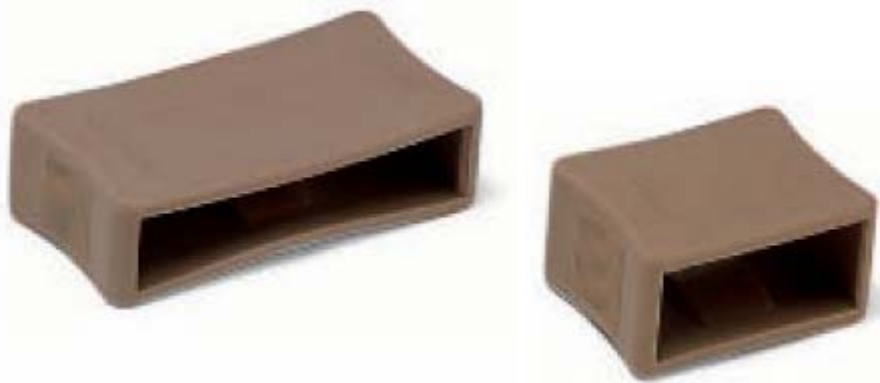

Σε όλα μας τα είδη πραγματοποιούνται ειδικές παραγγελίες κατόπιν αιτήματος

XIDI NIKI
PONDOU 22A, TAVROS
17778, ATHENS, GREECE.
Tel. 0030-210-3468483
Mobile: 0030-697-4277708
FAX: 0030-210-2524169
Email: gxydis@gmail.com