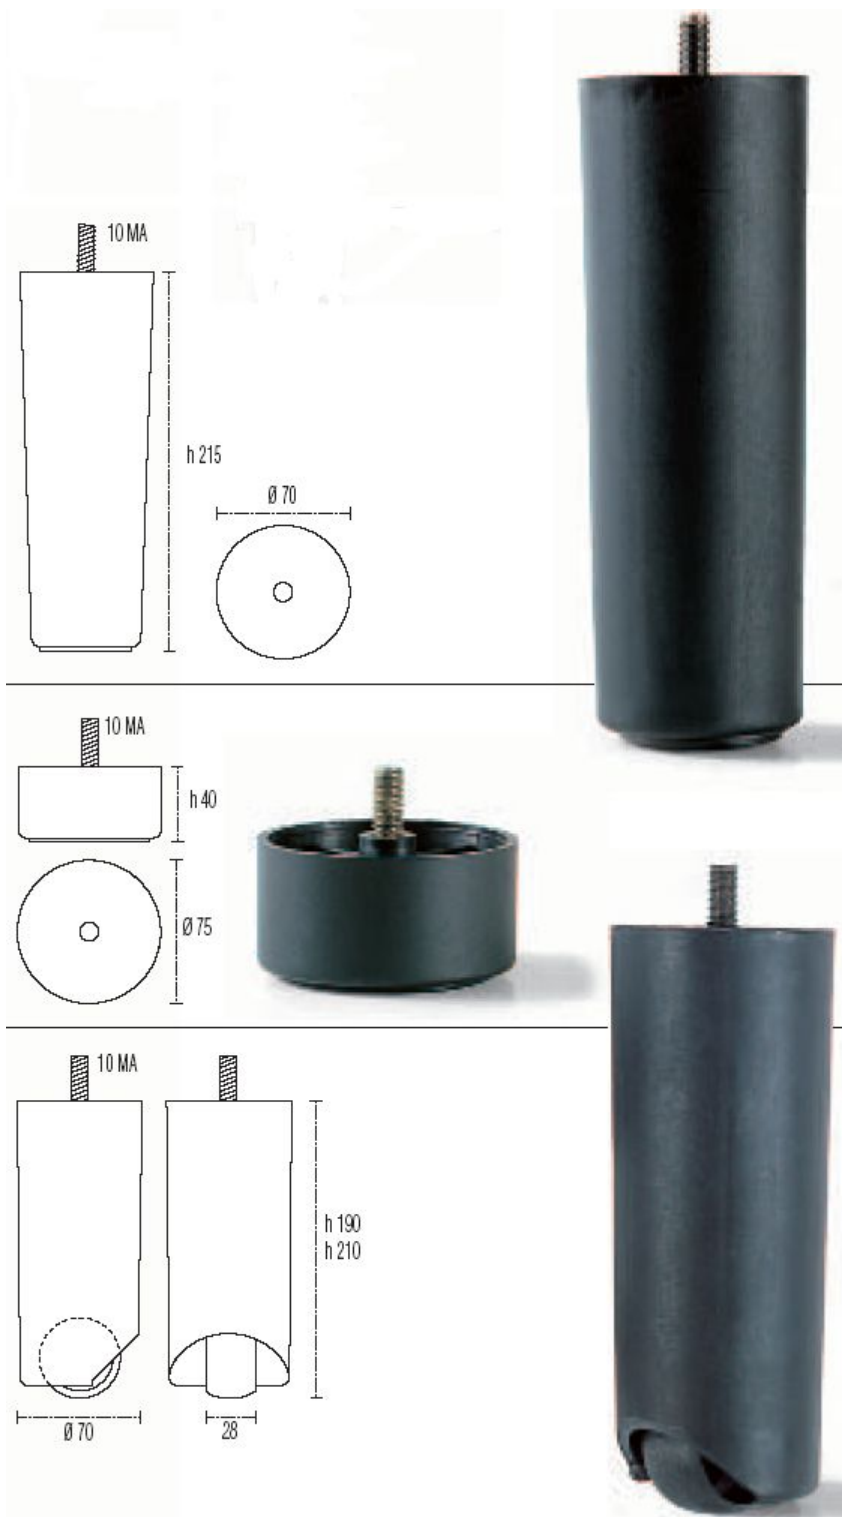

Προσοχή!!!
Η νέα μας διεύθυνση είναι:
ΠΟΝΤΟΥ 22Α – ΤΑΥΡΟΣ, 17778, ΑΘΗΝΑ

XIDI NIKI
PONDOU 22A, TAVROS
17778, ATHENS, GREECE.
Tel. 0030-210-3468483
Mobile: 0030-697-4277708
FAX: 0030-210-2524169
Email: gxydis@gmail.com