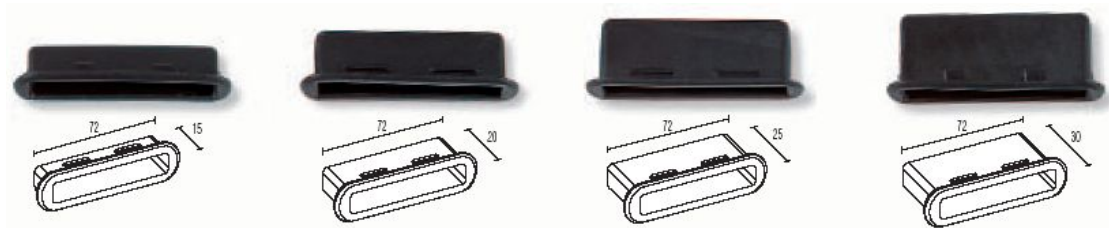

### Πλαστικά Εξαρτήματα Επίπλου

Εμπόριο εξαρτημάτων επίπλων για διάφορες χρήσεις, Πλαστικά  
Μικροεξαρτήματα

XIDI NIKI  
PONDOU 22A, TAVROS  
17778, ATHENS, GREECE.  
Tel. 0030-210-3468483  
Mobile: 0030-697-4277708  
FAX: 0030-210-2524169  
Email: [gxydis@gmail.com](mailto:gxydis@gmail.com)